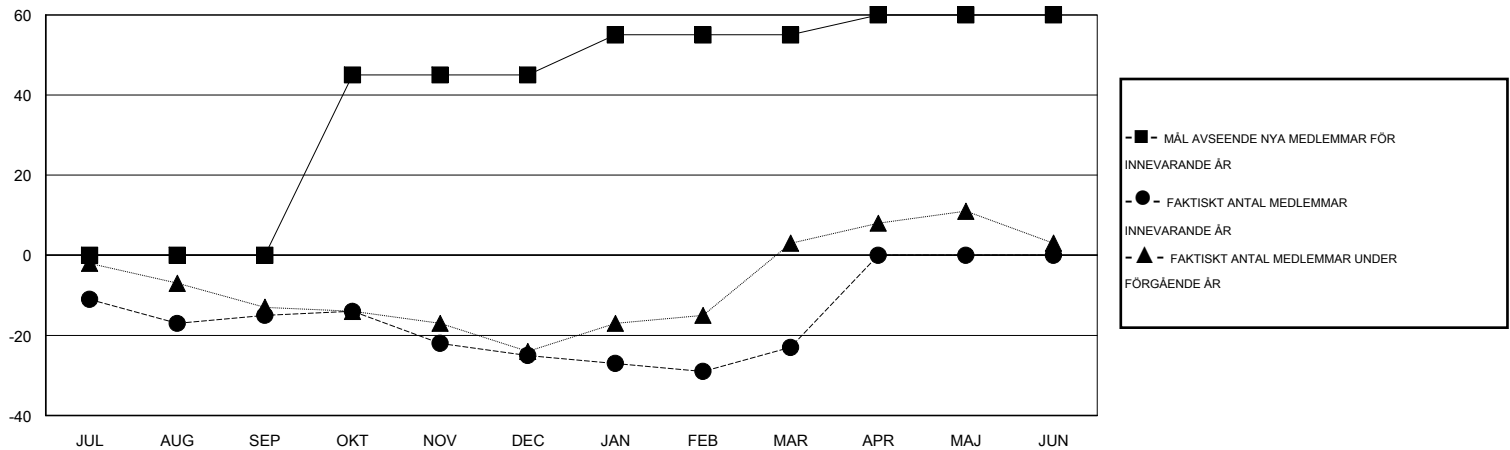

# MONTHLY MEMBERSHIP PROGRESS REPORT

District 101 P

Results as of: 3/31/2016

GMT: Kenneth Persson

OMRÅDE SWEDEN

GMT KO 4

Klubbar					Medlemmar				
RESULTAT FÖR 2015-2016					RESULTAT FÖR 2015-2016				
KVARTAL	MÅL AVSEENDE NYA KLUBBAR	NYA KLUBBAR	AVFÖRDA KLUBBAR	NETTOTILLVÄX T/MINSKNING	KVARTAL	MÅL AVSEENDE NYA MEDLEMMAR	CHARTER OCH TILLAGDA NYA MEDLEMMAR	AVFÖRDA MEDLEMMAR	NETTOTILLVÄX T/MINSKNING
JUL/AUG/SEP	0	0	1	-1	JUL/AUG/SEP	0	10	25	-15
OKT/NOV/DEC	1	0	0	0	OKT/NOV/DEC	45	15	25	-10
JAN/FEB/MAR	0	0	0	0	JAN/FEB/MAR	10	21	19	2
APR/MAJ/JUN	0	0	0	0	APR/MAJ/JUN	5	0	0	0

MÅL OCH FAKTISKT ANTAL NYA KLUBBAR

MÅL OCH FAKTISKT ANTAL MEDLEMMAR

NEDLAGDA KLUBBAR: 1

AVFÖRDA MEDLEMMAR

AVLIDNA	9
NEDLAGD KLUBB	0
ÖVRIGA	60
<b>TOTAL</b>	<b>69</b>

22 CLUBS OF 37 TOG UPP EN ELLER FLER NYA MEDLEMMAR