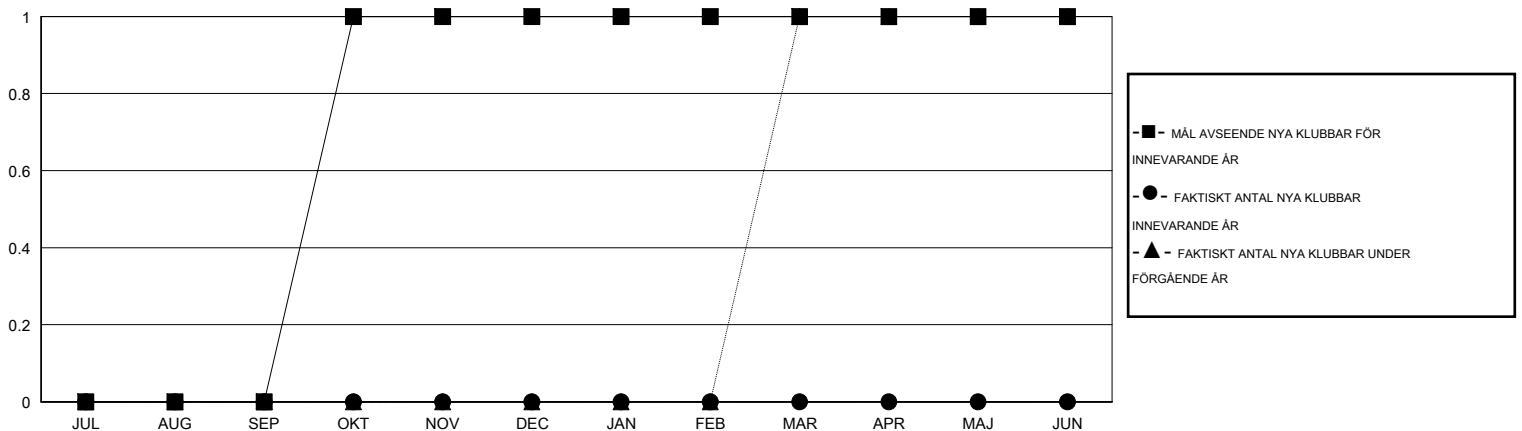

# MONTHLY MEMBERSHIP PROGRESS REPORT

District 101 P

Results as of: 3/31/2016

GMT: Kenneth Persson

OMRÅDE SWEDEN

GMT KO 4

Klubbar					Medlemmar				
RESULTAT FÖR 2015-2016					RESULTAT FÖR 2015-2016				
KVARTAL	MÅL AVSEENDE NYA KLUBBAR	NYA KLUBBAR	AVFÖRDA KLUBBAR	NETTOTILLVÄX T/MINSKNING	KVARTAL	MÅL AVSEENDE NYA MEDLEMMAR	CHARTER OCH TILLAGDA NYA MEDLEMMAR	AVFÖRDA MEDLEMMAR	NETTOTILLVÄX T/MINSKNING
JUL/AUG/SEP	0	0	1	-1	JUL/AUG/SEP	0	10	25	-15
OKT/NOV/DEC	1	0	0	0	OKT/NOV/DEC	45	15	25	-10
JAN/FEB/MAR	0	0	0	0	JAN/FEB/MAR	10	21	19	2
APR/MAJ/JUN	0	0	0	0	APR/MAJ/JUN	5	0	0	0

MÅL OCH FAKTISKT ANTAL NYA KLUBBAR

MÅL OCH FAKTISKT ANTAL MEDLEMMAR

NEDLAGDA KLUBBAR: 1

AVFÖRDA MEDLEMMAR

AVLIDNA	9
NEDLAGD KLUBB	0
ÖVRIGA	60
<b>TOTAL</b>	<b>69</b>

22 CLUBS OF 37 TOG UPP EN ELLER FLER NYA MEDLEMMAR